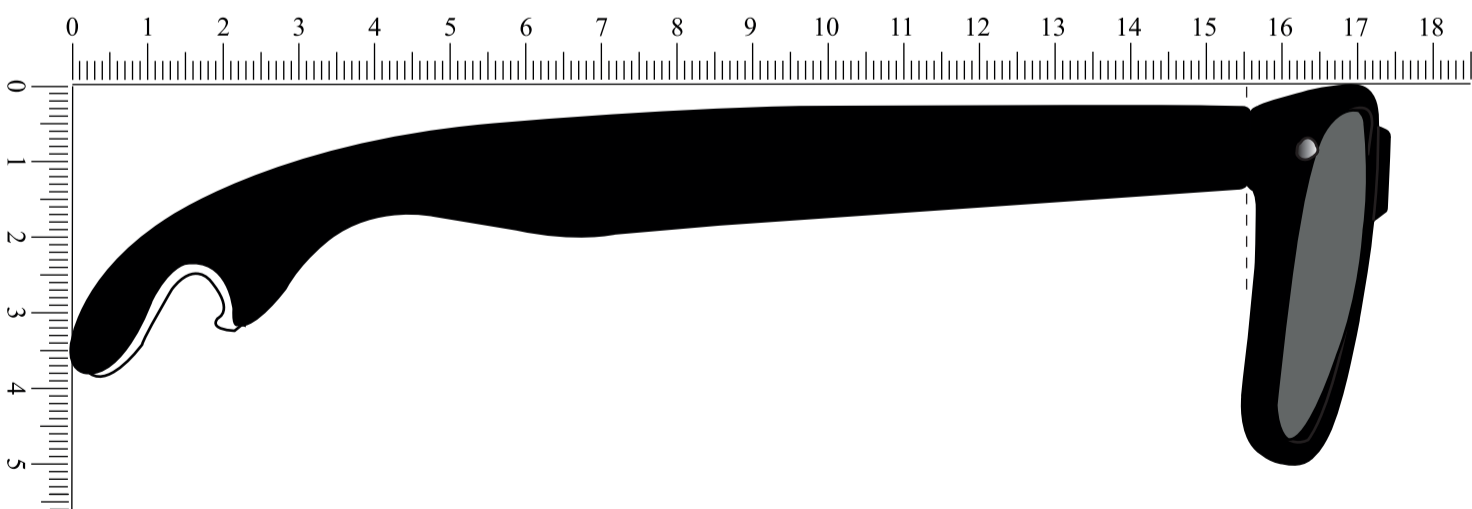

LS-200-B

Brillenfront : 145 mm

Gläser (1:1) : 53 x 42,8 mm

Gläser (1:1) : 53 x 42,8 mm

Bügel (1:1) : 156 mm

Bügel (1:1) : 156 mm

 empfohlene Werbefläche: 70 x 5 mm
 Rahmenfarbe:

 Druckfarbe:
 Glasfarbe: Standard (Smoke)