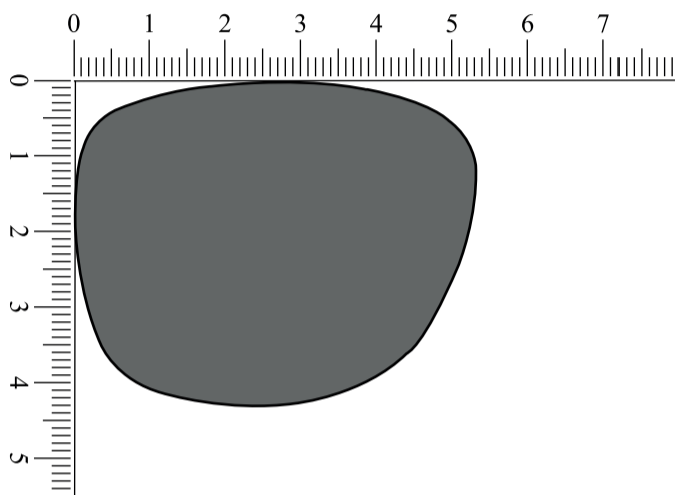

LS-200-B

Brillenfront : 145 mm

Gläser (1:1) : 53 x 42,8 mm

Gläser (1:1) : 53 x 42,8 mm

Bügel (1:1) : 156 mm

Bügel (1:1) : 156 mm

 empfohlene Werbefläche: 70 x 5 mm
 Rahmenfarbe:

 Druckfarbe:
 Glasfarbe: Standard (Smoke)