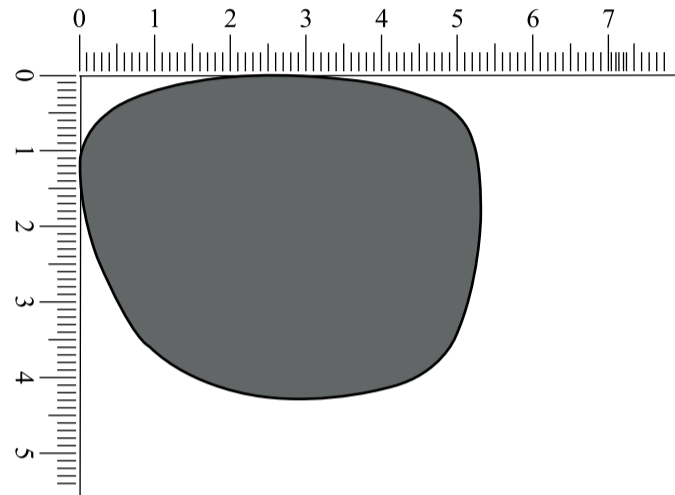

LS-200-B

Brillenfront : 145 mm

Gläser (1:1) : 53 x 42,8 mm

Gläser (1:1) : 53 x 42,8 mm

Bügel (1:1) : 156 mm

Bügel (1:1) : 156 mm

 empfohlene Werbefläche: 70 x 5 mm
 Rahmenfarbe:

 Druckfarbe:
 Glasfarbe: Standard (Smoke)