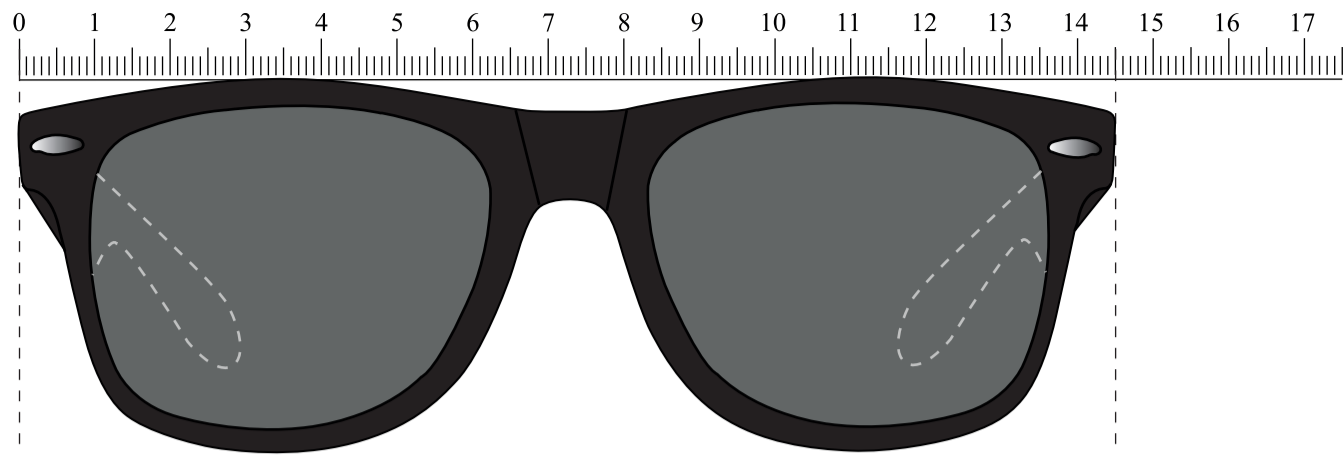

LS-200-B

Brillenfront : 145 mm

Gläser (1:1) : 53 x 42,8 mm

Gläser (1:1) : 53 x 42,8 mm

Bügel (1:1) : 156 mm

Bügel (1:1) : 156 mm

 empfohlene Werbefläche: 70 x 5 mm
 Rahmenfarbe:

 Druckfarbe:
 Glasfarbe: Standard (Smoke)