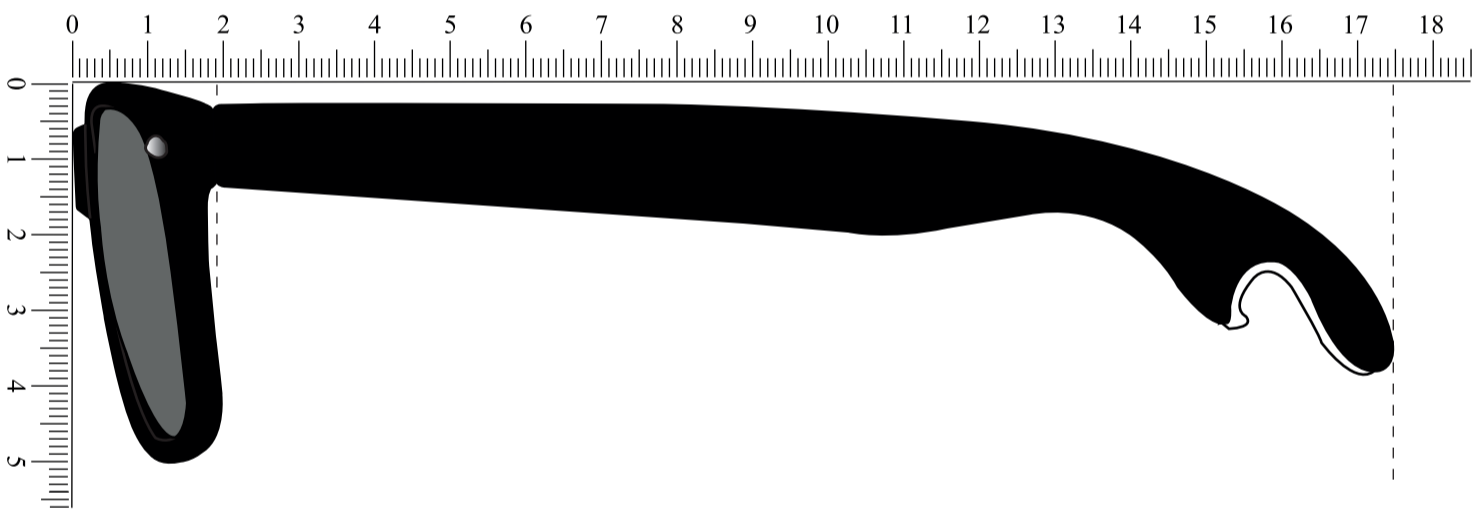

LS-200-B

Brillenfront : 145 mm

Gläser (1:1) : 53 x 42,8 mm

Gläser (1:1) : 53 x 42,8 mm

Bügel (1:1) : 156 mm

Bügel (1:1) : 156 mm

 empfohlene Werbefläche: 70 x 5 mm
 Rahmenfarbe:

 Druckfarbe:
 Glasfarbe: Standard (Smoke)