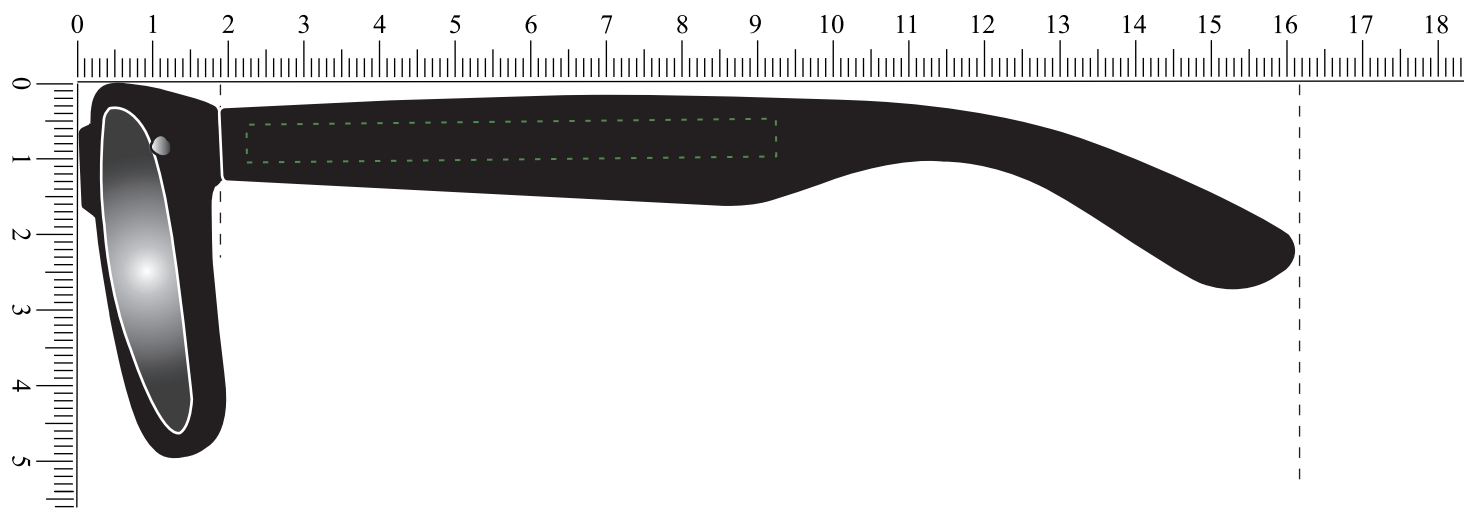

# LS-200-S

Brillenfront : 145 mm

Bügel (1:1) : 142,5 mm

empfohlene Werbefläche: 70 x 5 mm

Rahmenfarbe: schwarz

Druckfarbe:

Glasfarbe: verspiegelt