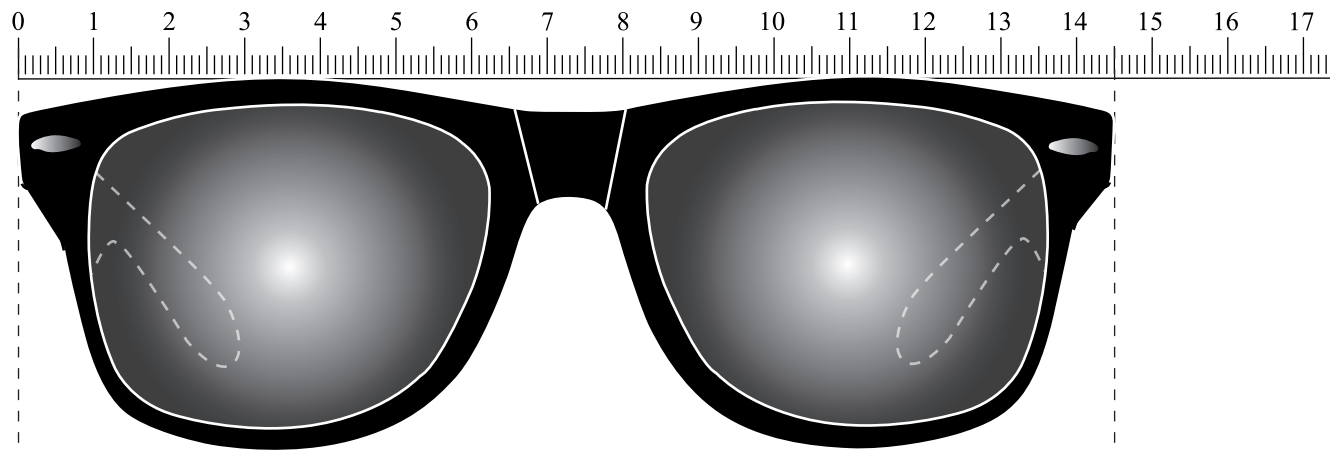

# LS-200-S

Brillenfront : 145 mm

Bügel (1:1) : 142,5 mm

empfohlene Werbefläche: 70 x 5 mm

Rahmenfarbe: schwarz

Druckfarbe:

Glasfarbe: verspiegelt