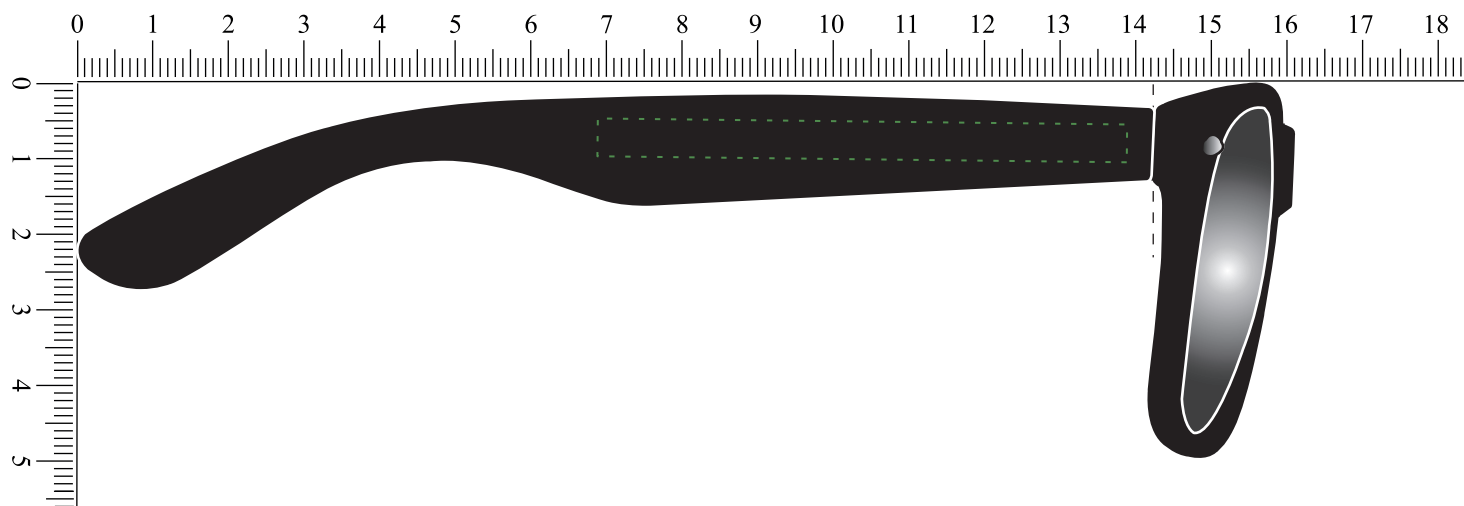

# LS-200-S

Brillenfront : 145 mm

Bügel (1:1) : 142,5 mm

empfohlene Werbefläche: 70 x 5 mm

Rahmenfarbe: schwarz

Druckfarbe:

Glasfarbe: verspiegelt