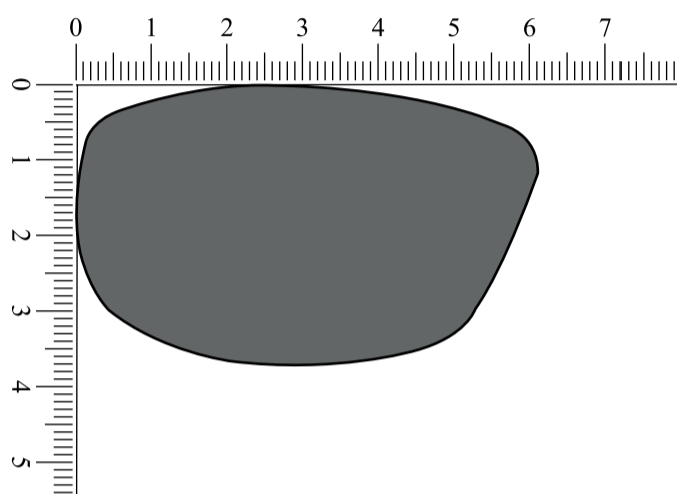

LS-213

Brillenfront : 137 mm

Gläser (1:1) : 61 x 37 mm

Gläser (1:1) : 61 x 37 mm

Bügel (1:1) : 117,5 mm

 empfohlene Werbefläche: 40 x 7 mm

 Rahmenfarbe:

 Bügelfarbe:

 Glasfarbe: Standard (Smoke)

 Druckfarbe:

LS-213

Brillenfront : 137 mm

Gläser (1:1) : 61 x37 mm

Gläser (1:1) : 61 x37 mm

Bügel (1:1) : 117,5 mm

empfohlene Werbefläche: 40 x 7 mm