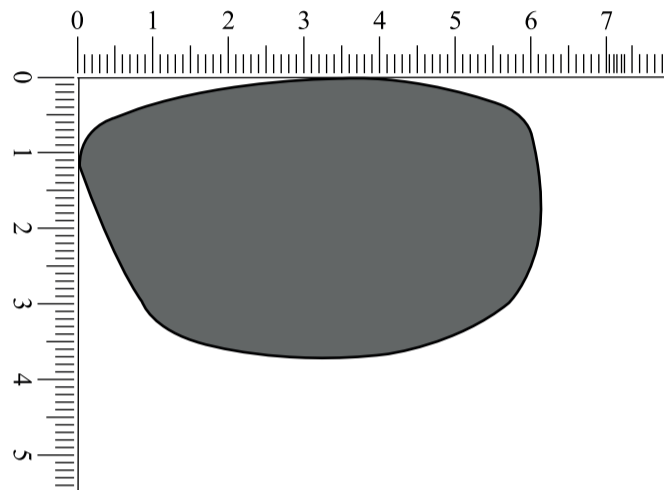

LS-213

Brillenfront : 137 mm

Gläser (1:1) : 61 x 37 mm

Gläser (1:1) : 61 x 37 mm

Bügel (1:1) : 117,5 mm

 empfohlene Werbefläche: 40 x 7 mm

 Rahmenfarbe:

 Bügelfarbe:

 Glasfarbe: Standard (Smoke)

 Druckfarbe:

LS-213

Brillenfront : 137 mm

Gläser (1:1) : 61 x37 mm

Gläser (1:1) : 61 x37 mm

Bügel (1:1) : 117,5 mm

empfohlene Werbefläche: 40 x 7 mm