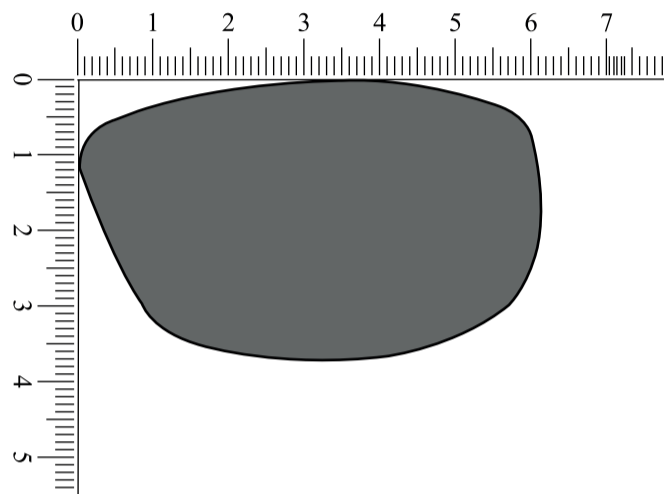

LS-213

Brillenfront : 137 mm

Gläser (1:1) : 61 x 37 mm

Gläser (1:1) : 61 x 37 mm

Bügel (1:1) : 117,5 mm

 empfohlene Werbefläche: 40 x 7 mm

 Rahmenfarbe:

 Bügelfarbe:

 Glasfarbe: Standard (Smoke)

 Druckfarbe:

LS-213

Brillenfront : 137 mm

Gläser (1:1) : 61 x37 mm

Gläser (1:1) : 61 x37 mm

Bügel (1:1) : 117,5 mm

empfohlene Werbefläche: 40 x 7 mm