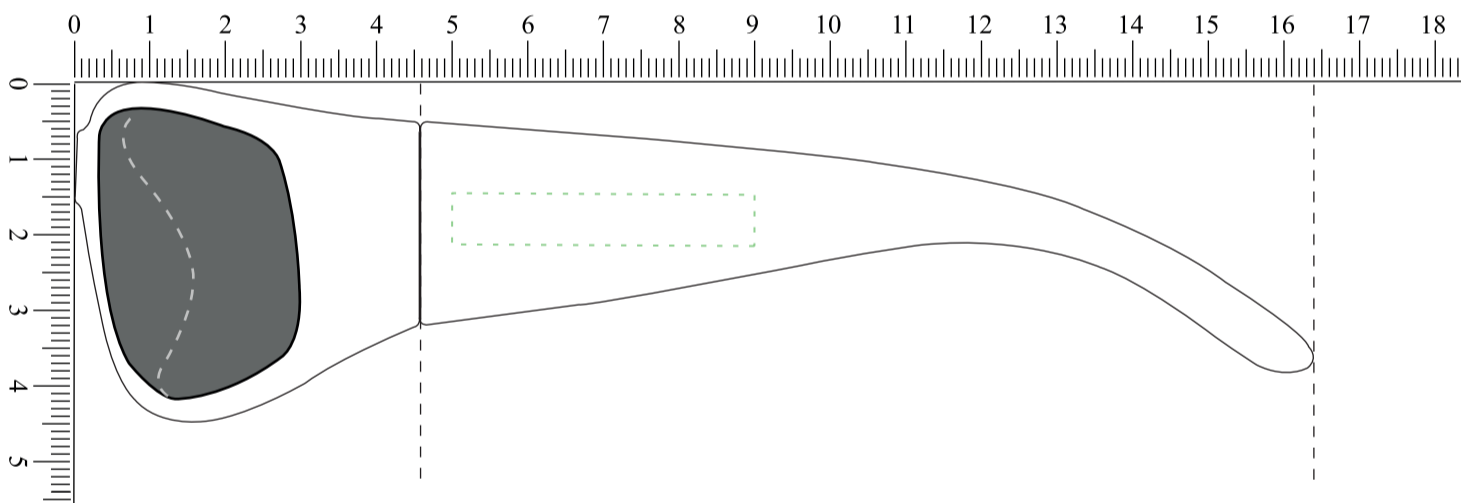

LS-213

Brillenfront : 137 mm

Gläser (1:1) : 61 x 37 mm

Gläser (1:1) : 61 x 37 mm

Bügel (1:1) : 117,5 mm

 empfohlene Werbefläche: 40 x 7 mm

 Rahmenfarbe:

 Bügelfarbe:

 Glasfarbe: Standard (Smoke)

 Druckfarbe:

LS-213

Brillenfront : 137 mm

Gläser (1:1) : 61 x37 mm

Gläser (1:1) : 61 x37 mm

Bügel (1:1) : 117,5 mm

empfohlene Werbefläche: 40 x 7 mm