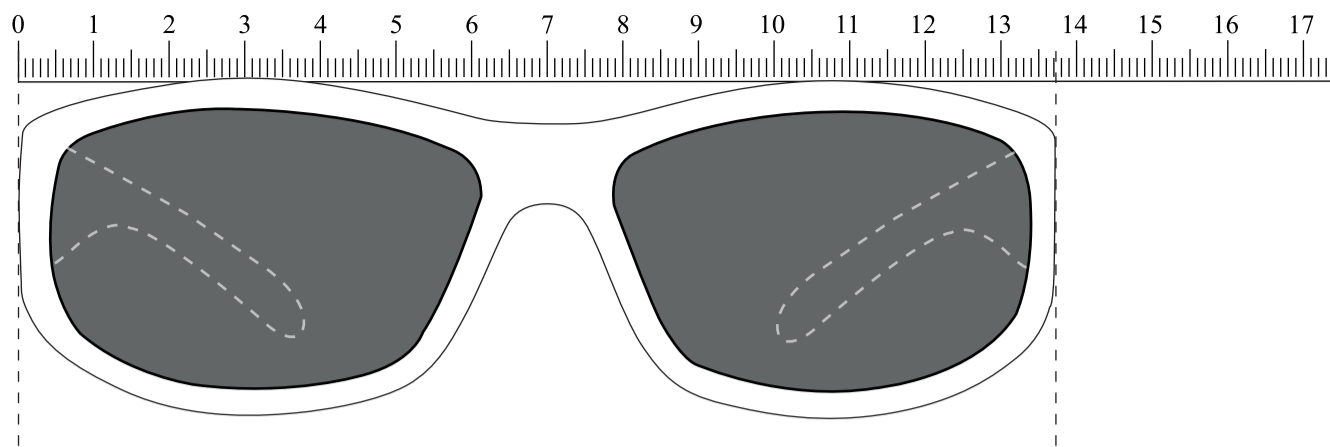

LS-213

Brillenfront : 137 mm

Gläser (1:1) : 61 x 37 mm

Gläser (1:1) : 61 x 37 mm

Bügel (1:1) : 117,5 mm

 empfohlene Werbefläche: 40 x 7 mm

 Rahmenfarbe:

 Bügelfarbe:

 Glasfarbe: Standard (Smoke)

 Druckfarbe:

LS-213

Brillenfront : 137 mm

Gläser (1:1) : 61 x37 mm

Gläser (1:1) : 61 x37 mm

Bügel (1:1) : 117,5 mm

empfohlene Werbefläche: 40 x 7 mm