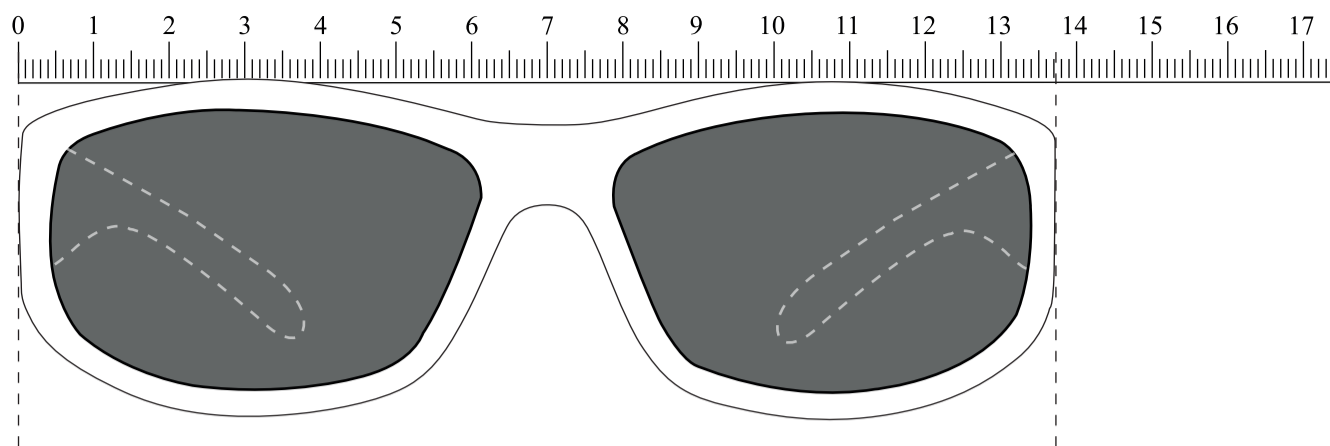

LS-213

Brillenfront : 137 mm

Gläser (1:1) : 61 x 37 mm

Gläser (1:1) : 61 x 37 mm

Bügel (1:1) : 117,5 mm

 empfohlene Werbefläche: 40 x 7 mm

 Rahmenfarbe:

 Bügelfarbe:

 Glasfarbe: Standard (Smoke)

 Druckfarbe:

LS-213

Brillenfront : 137 mm

Gläser (1:1) : 61 x37 mm

Gläser (1:1) : 61 x37 mm

Bügel (1:1) : 117,5 mm

empfohlene Werbefläche: 40 x 7 mm