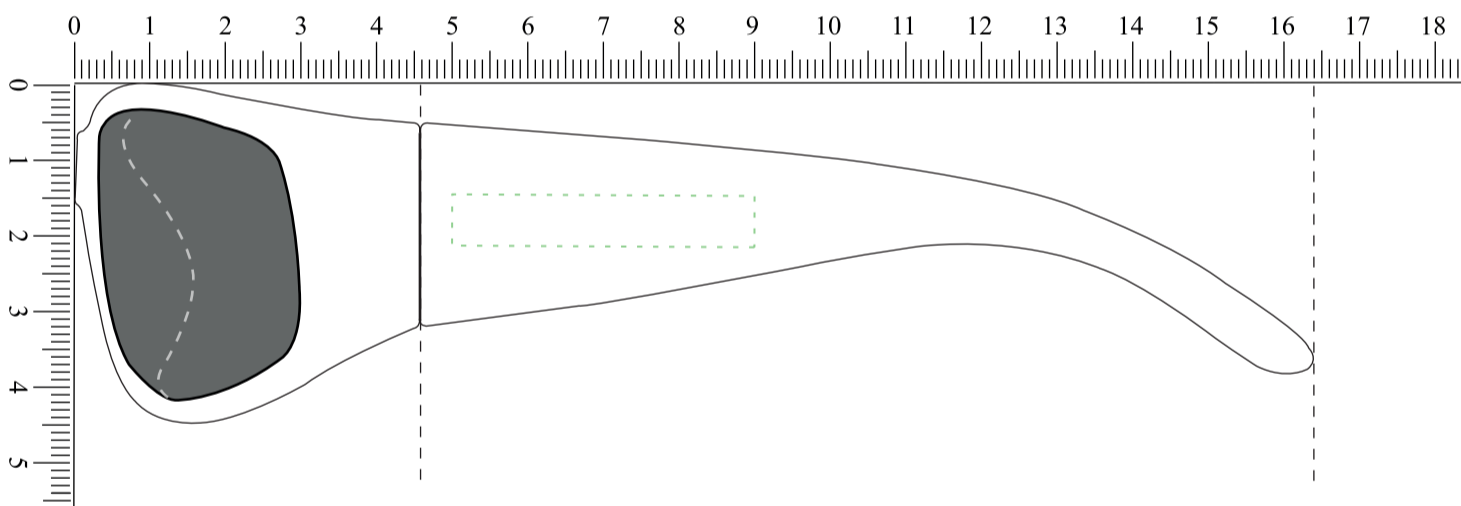

LS-213

Brillenfront : 137 mm

Gläser (1:1) : 61 x 37 mm

Gläser (1:1) : 61 x 37 mm

Bügel (1:1) : 117,5 mm

 empfohlene Werbefläche: 40 x 7 mm

 Rahmenfarbe:

 Bügelfarbe:

 Glasfarbe: Standard (Smoke)

 Druckfarbe:

LS-213

Brillenfront : 137 mm

Gläser (1:1) : 61 x37 mm

Gläser (1:1) : 61 x37 mm

Bügel (1:1) : 117,5 mm

empfohlene Werbefläche: 40 x 7 mm