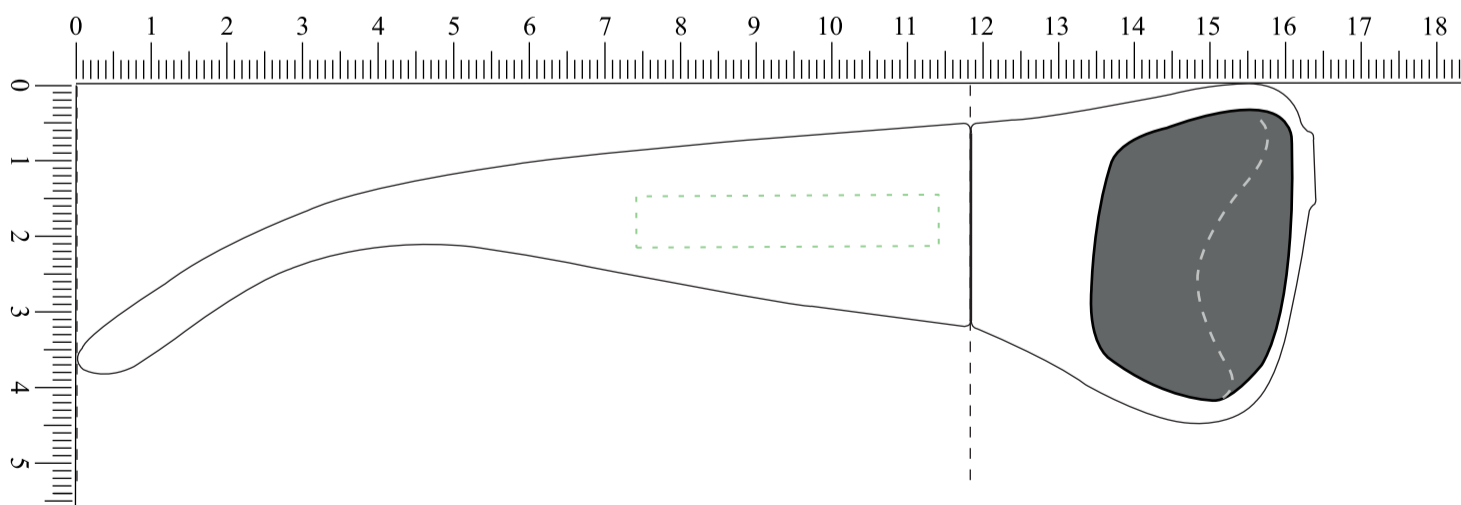

LS-213

Brillenfront : 137 mm

Gläser (1:1) : 61 x 37 mm

Gläser (1:1) : 61 x 37 mm

Bügel (1:1) : 117,5 mm

 empfohlene Werbefläche: 40 x 7 mm

 Rahmenfarbe:

 Bügelfarbe:

 Glasfarbe: Standard (Smoke)

 Druckfarbe:

LS-213

Brillenfront : 137 mm

Gläser (1:1) : 61 x37 mm

Gläser (1:1) : 61 x37 mm

Bügel (1:1) : 117,5 mm

empfohlene Werbefläche: 40 x 7 mm