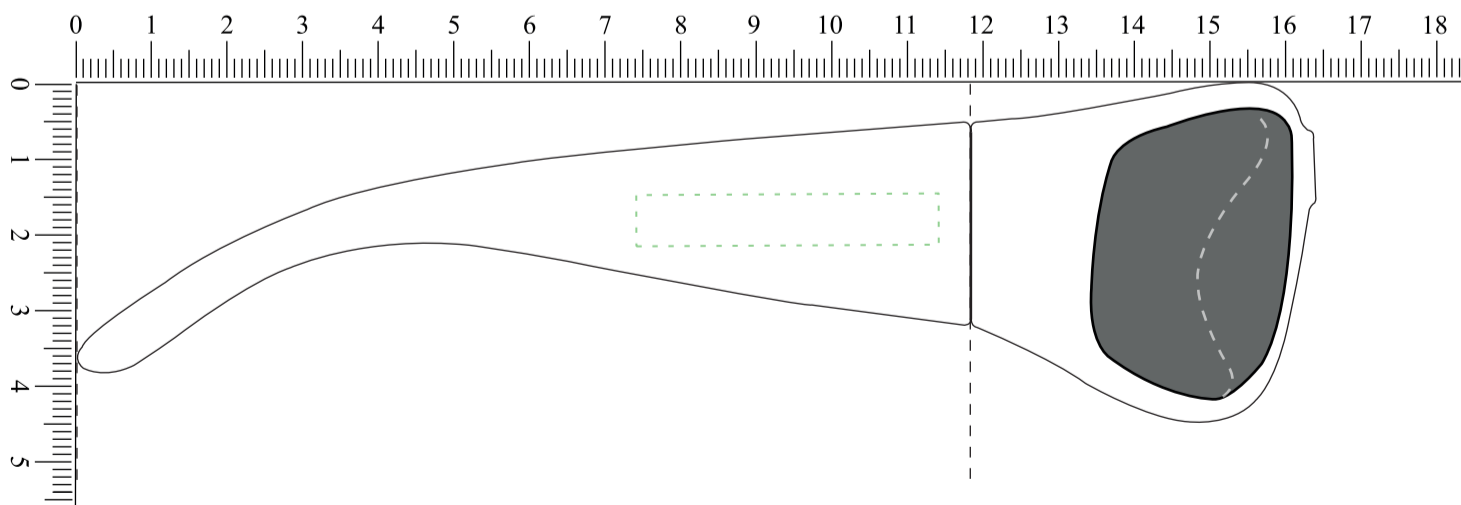

LS-213

Brillenfront : 137 mm

Gläser (1:1) : 61 x 37 mm

Gläser (1:1) : 61 x 37 mm

Bügel (1:1) : 117,5 mm

 empfohlene Werbefläche: 40 x 7 mm

 Rahmenfarbe:

 Bügelfarbe:

 Glasfarbe: Standard (Smoke)

 Druckfarbe:

LS-213

Brillenfront : 137 mm

Gläser (1:1) : 61 x37 mm

Gläser (1:1) : 61 x37 mm

Bügel (1:1) : 117,5 mm

empfohlene Werbefläche: 40 x 7 mm