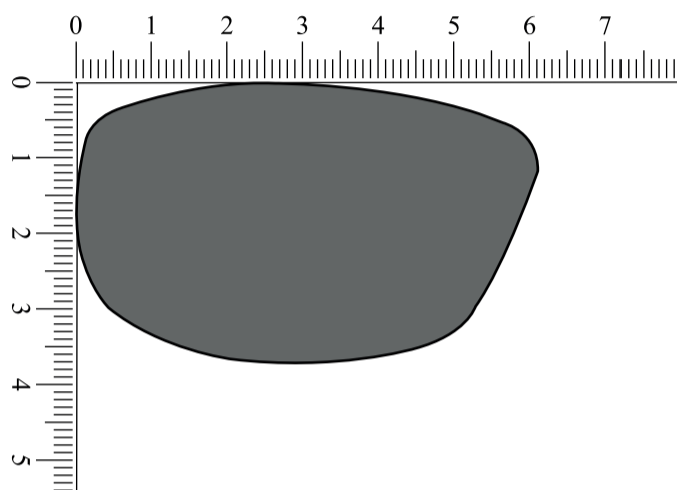

LS-213

Brillenfront : 137 mm

Gläser (1:1) : 61 x 37 mm

Gläser (1:1) : 61 x 37 mm

Bügel (1:1) : 117,5 mm

 empfohlene Werbefläche: 40 x 7 mm

 Rahmenfarbe:

 Bügelfarbe:

 Glasfarbe: Standard (Smoke)

 Druckfarbe:

LS-213

Brillenfront : 137 mm

Gläser (1:1) : 61 x37 mm

Gläser (1:1) : 61 x37 mm

Bügel (1:1) : 117,5 mm

empfohlene Werbefläche: 40 x 7 mm