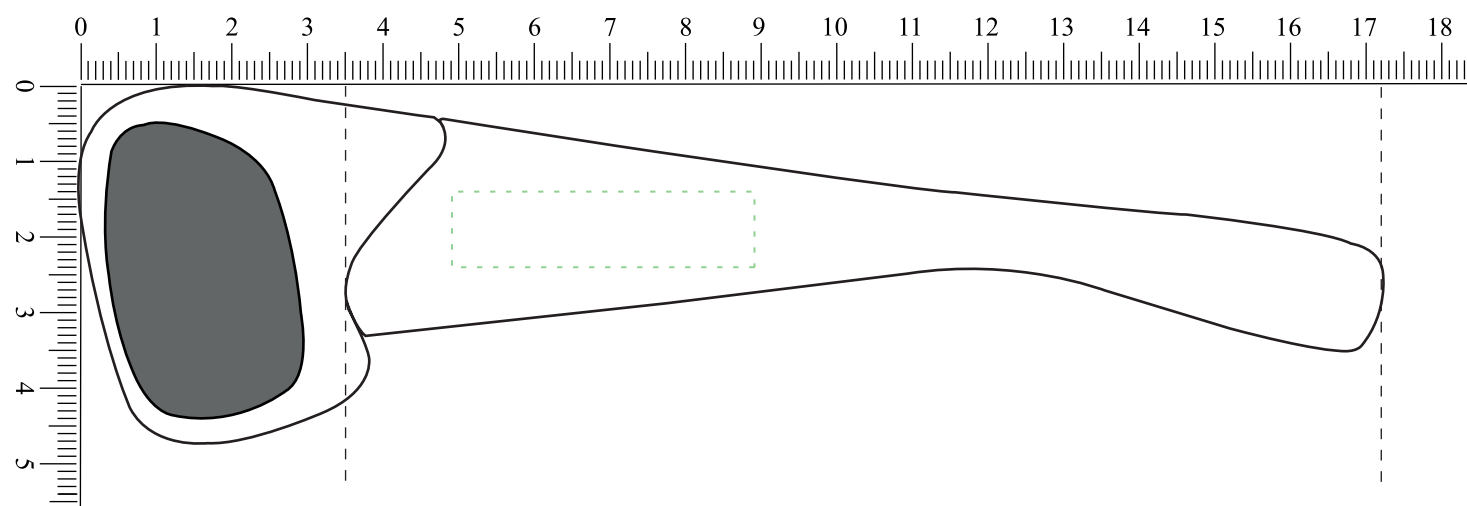

# LS-220

Brillenfront : 137,5 mm

Gläser (1:1) : 57 x 39,5 mm

Gläser (1:1) : 57 x 39,5 mm

Bügel (1:1) : 137,5 mm

Bügel (1:1) : 137,5 mm

 empfohlene Werbefläche: 40 x 10 mm

 Rahmenfarbe: