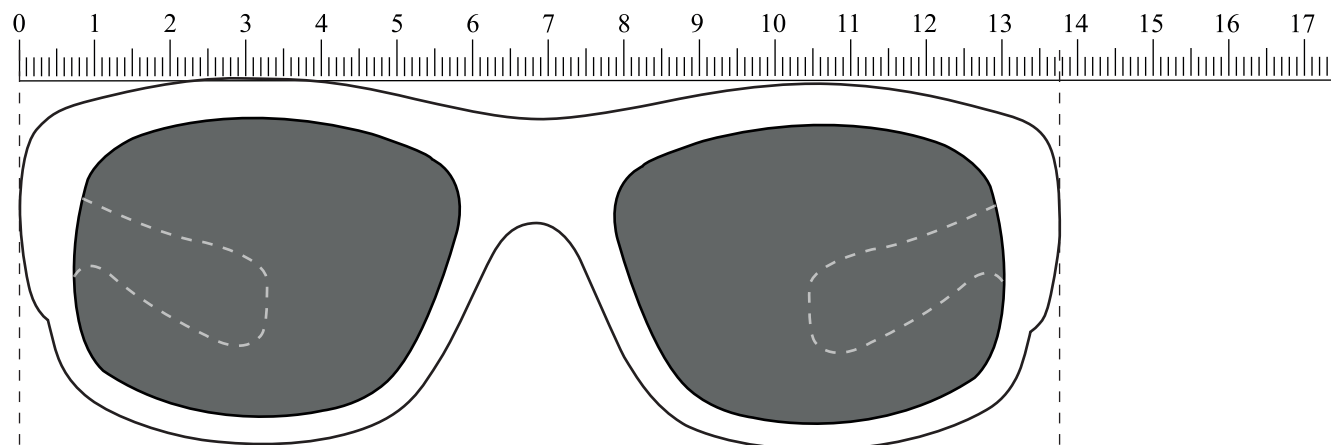

# LS-220

Brillenfront : 137,5 mm

Gläser (1:1) : 57 x 39,5 mm

Gläser (1:1) : 57 x 39,5 mm

Bügel (1:1) : 137,5 mm

Bügel (1:1) : 137,5 mm

 empfohlene Werbefläche: 40 x 10 mm

 Rahmenfarbe: