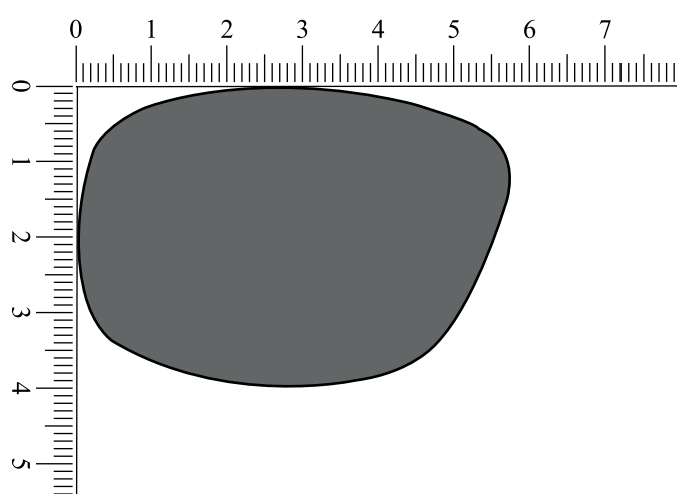

# LS-220

Brillenfront : 137,5 mm

Gläser (1:1) : 57 x 39,5 mm

Gläser (1:1) : 57 x 39,5 mm

Bügel (1:1) : 137,5 mm

Bügel (1:1) : 137,5 mm

 empfohlene Werbefläche: 40 x 10 mm

 Rahmenfarbe: