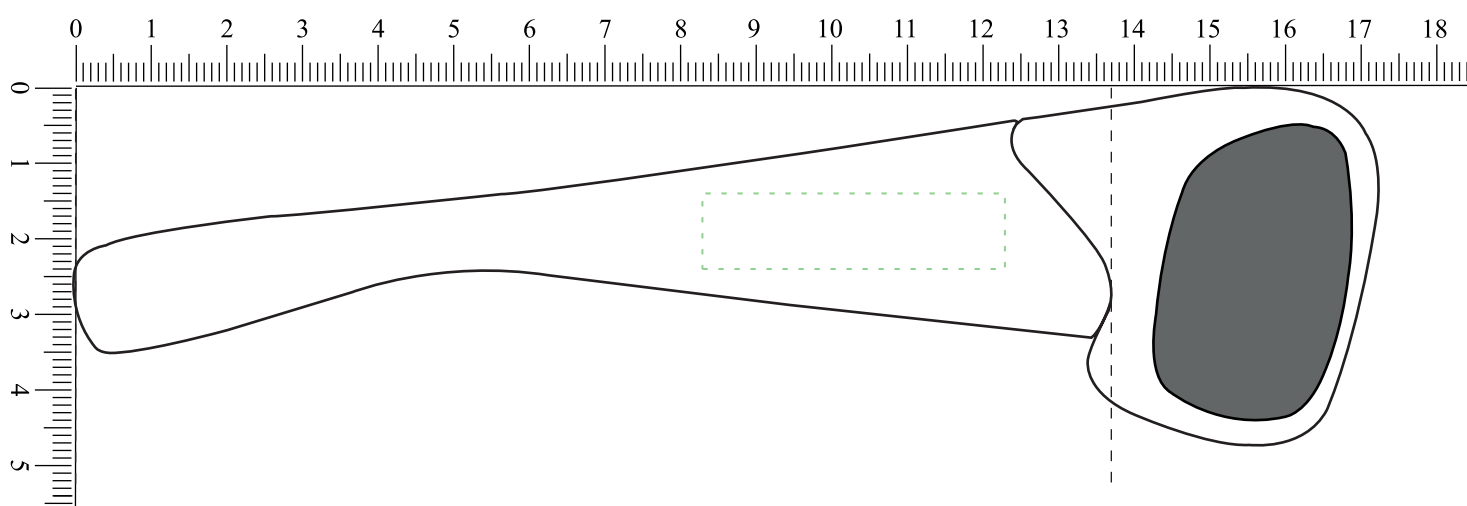

# LS-220

Brillenfront : 137,5 mm

Gläser (1:1) : 57 x 39,5 mm

Gläser (1:1) : 57 x 39,5 mm

Bügel (1:1) : 137,5 mm

Bügel (1:1) : 137,5 mm

 empfohlene Werbefläche: 40 x 10 mm

 Rahmenfarbe: