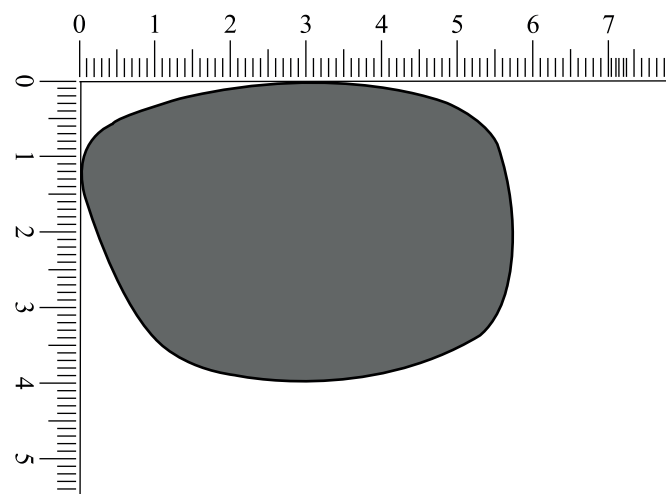

# LS-220

Brillenfront : 137,5 mm

Gläser (1:1) : 57 x 39,5 mm

Gläser (1:1) : 57 x 39,5 mm

Bügel (1:1) : 137,5 mm

Bügel (1:1) : 137,5 mm

 empfohlene Werbefläche: 40 x 10 mm

 Rahmenfarbe: