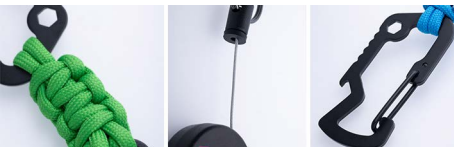

Zieht mit. Bleibt dran.

Ausweishalter mit Flaschenöffner
ab 100 Stück

NEW

Klein. Praktisch. Und alles andere als langweilig.

Manchmal sind es die kleinen Dinge, die den Alltag einfach besser machen.

Ein Klick, ein Zug – und Ausweis oder Schlüssel sind sofort griffbereit. Dieser Ausweishalter verbindet genau das, was heute gefragt ist: Funktion, Design und einen zeitgemäßen Look.

Das geflochtene Paracord setzt farbliche Akzente und verleiht dem Ausweishalter einen modernen, lässigen Look. Ein Detail, das auffällt, ohne aufdringlich zu sein.

Der stabile Karabiner hält alles sicher dort, wo es hingehört. Der ausziehbare Clip sorgt für schnellen Zugriff. Und der integrierte Kapselheber macht aus dem Ausweishalter ein kleines Multitool, das im Alltag überraschend oft zum Einsatz kommt.

- ✓ Ausziehbarer Clip für schnellen Zugriff
- ✓ Stabiles Paracord in frischen Farben
- ✓ Sicherer Karabiner zur Befestigung
- ✓ Integrierter Kapselheber