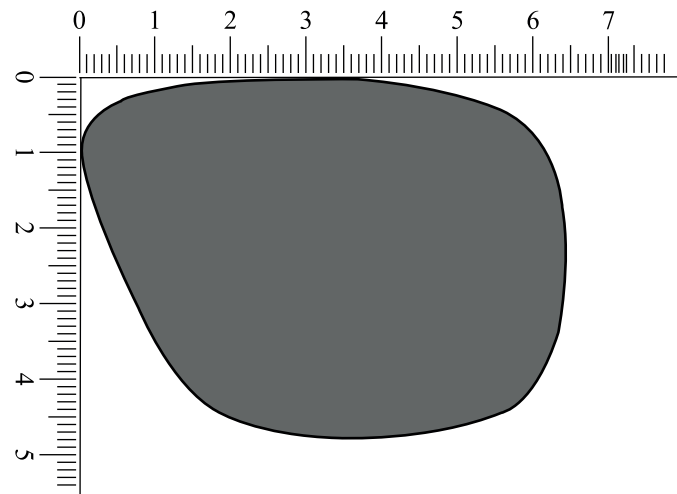

LS-225

Brillenfront : 140,5 mm

Gläser (1:1) : 64 x 47,5 mm

Gläser (1:1) : 64 x 47,5 mm

Bügel (1:1) : 120,5 mm

Bügel (1:1) : 120,5 mm

 empfohlene Werbefläche: 35 x 4 mm

 Rahmenfarbe: