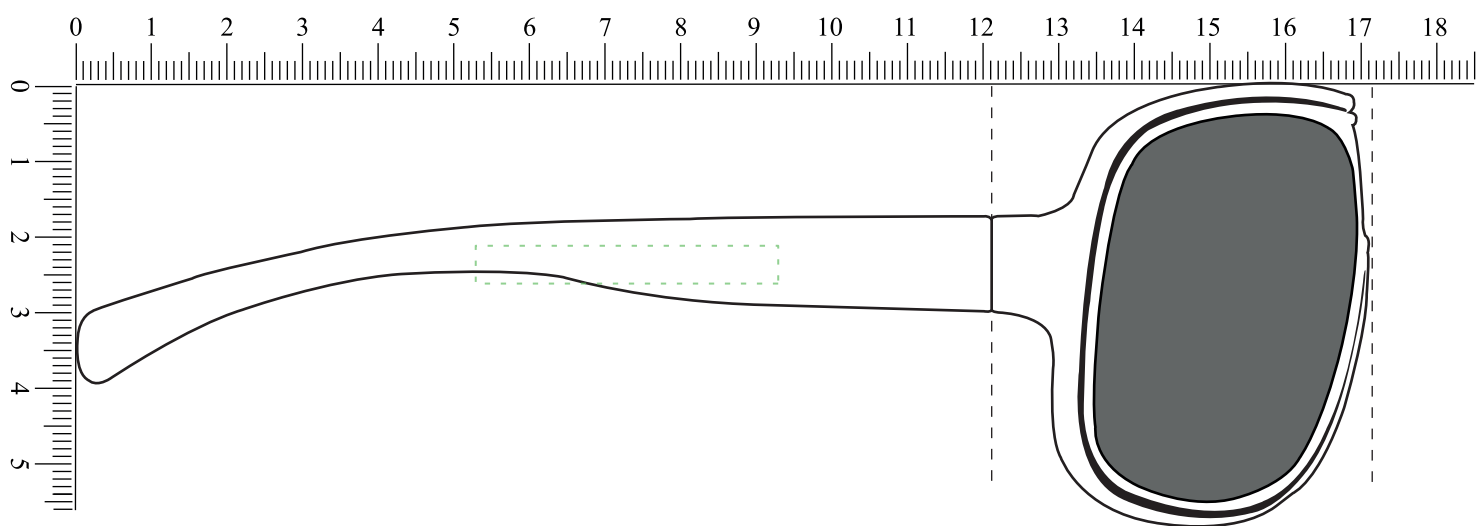

LS-225

Brillenfront : 140,5 mm

Gläser (1:1) : 64 x 47,5 mm

Gläser (1:1) : 64 x 47,5 mm

Bügel (1:1) : 120,5 mm

Bügel (1:1) : 120,5 mm

 empfohlene Werbefläche: 35 x 4 mm

 Rahmenfarbe: