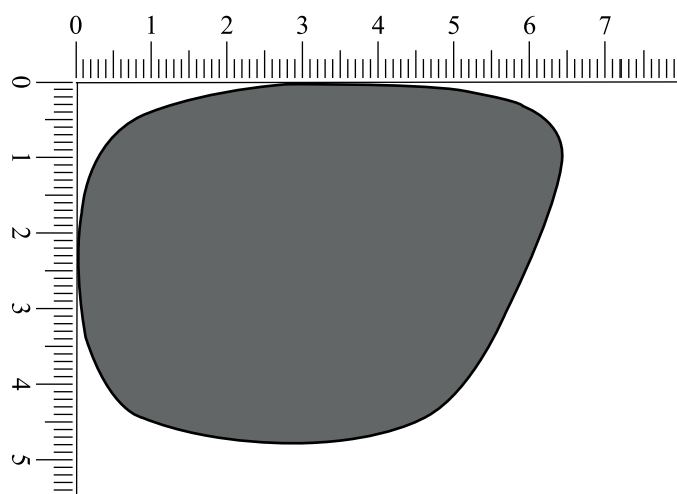

LS-225

Brillenfront : 140,5 mm

Gläser (1:1) : 64 x 47,5 mm

Gläser (1:1) : 64 x 47,5 mm

Bügel (1:1) : 120,5 mm

Bügel (1:1) : 120,5 mm

 empfohlene Werbefläche: 35 x 4 mm

 Rahmenfarbe: