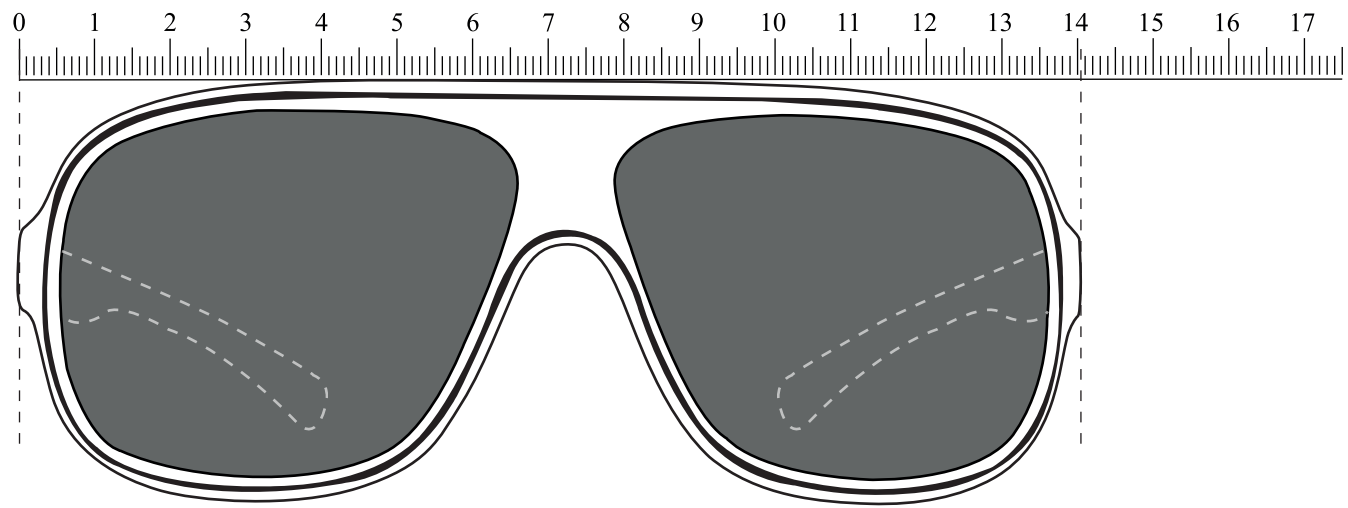

LS-225

Brillenfront : 140,5 mm

Gläser (1:1) : 64 x 47,5 mm

Gläser (1:1) : 64 x 47,5 mm

Bügel (1:1) : 120,5 mm

Bügel (1:1) : 120,5 mm

 empfohlene Werbefläche: 35 x 4 mm

 Rahmenfarbe: