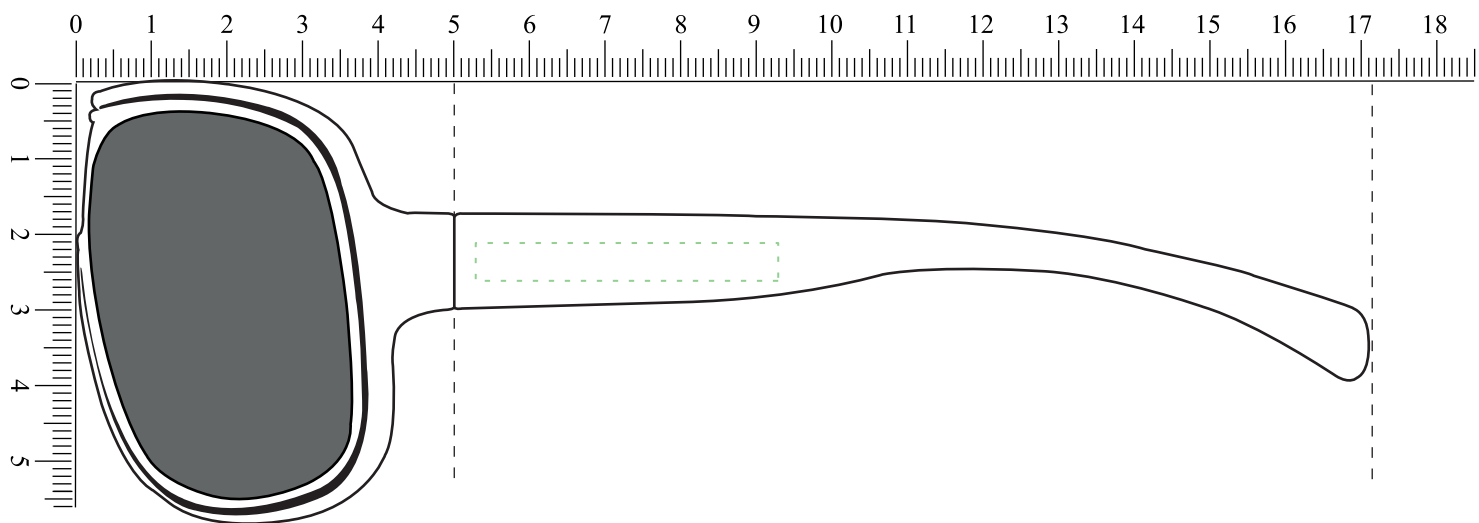

LS-225

Brillenfront : 140,5 mm

Gläser (1:1) : 64 x 47,5 mm

Gläser (1:1) : 64 x 47,5 mm

Bügel (1:1) : 120,5 mm

Bügel (1:1) : 120,5 mm

 empfohlene Werbefläche: 35 x 4 mm

 Rahmenfarbe: