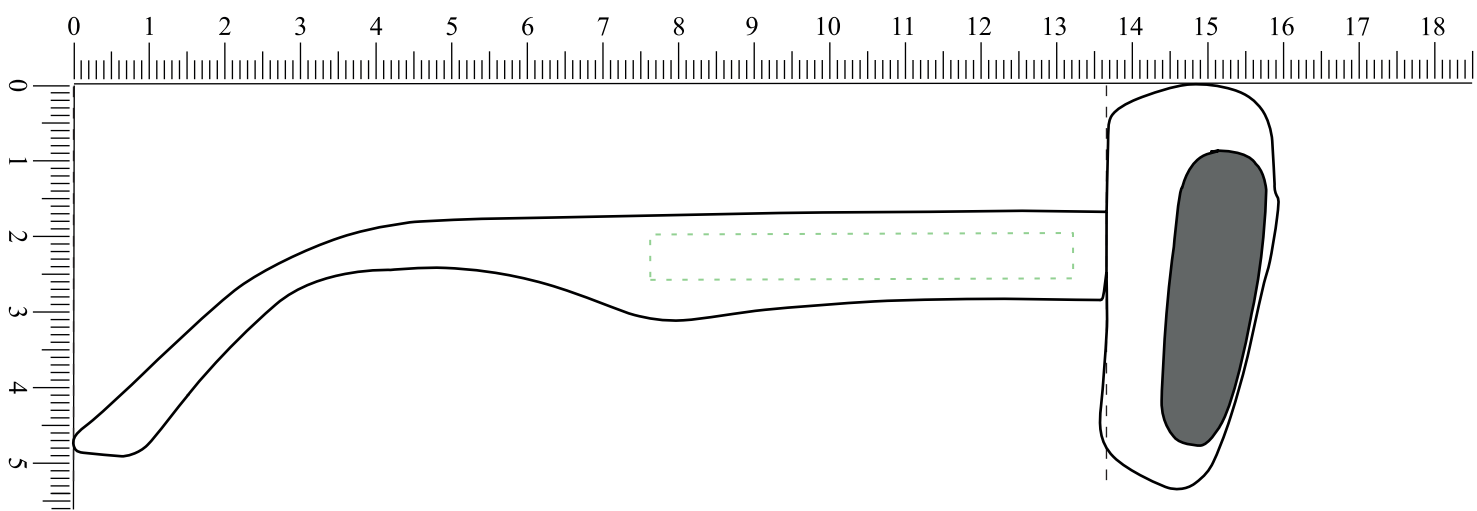

# LS-216

Brillenfront : 149 mm

Gläser (1:1) : 55 x 39 mm

Gläser (1:1) : 55 x 39 mm

Bügel (1:1) : 136,5 mm

Bügel (1:1) : 136,5 mm

 empfohlene Werbefläche: 55 x 6 mm

 Rahmenfarbe:

 Bügelfarbe:

 Glasfarbe: Standard (Smoke)

 Druckfarbe: