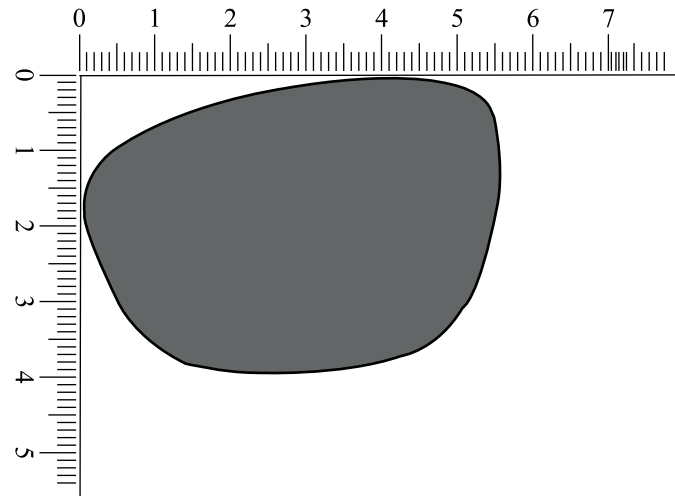

# LS-216

Brillenfront : 149 mm

Gläser (1:1) : 55 x 39 mm

Gläser (1:1) : 55 x 39 mm

Bügel (1:1) : 136,5 mm

Bügel (1:1) : 136,5 mm

 empfohlene Werbefläche: 55 x 6 mm

 Rahmenfarbe: