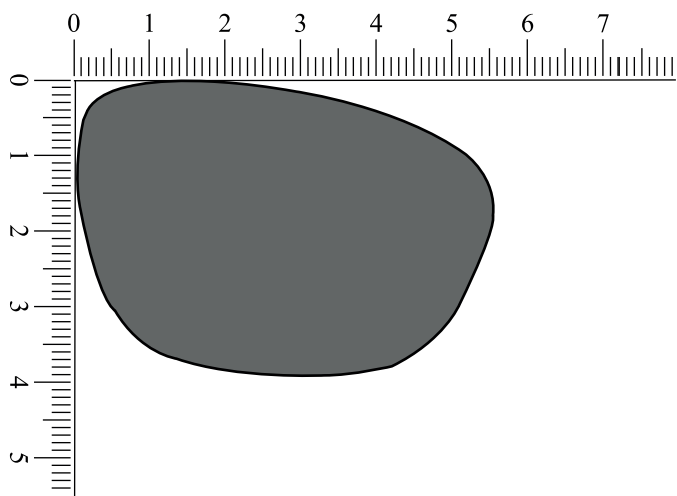

# LS-216

Brillenfront : 149 mm

Gläser (1:1) : 55 x 39 mm

Gläser (1:1) : 55 x 39 mm

Bügel (1:1) : 136,5 mm

Bügel (1:1) : 136,5 mm

 empfohlene Werbefläche: 55 x 6 mm

 Rahmenfarbe: