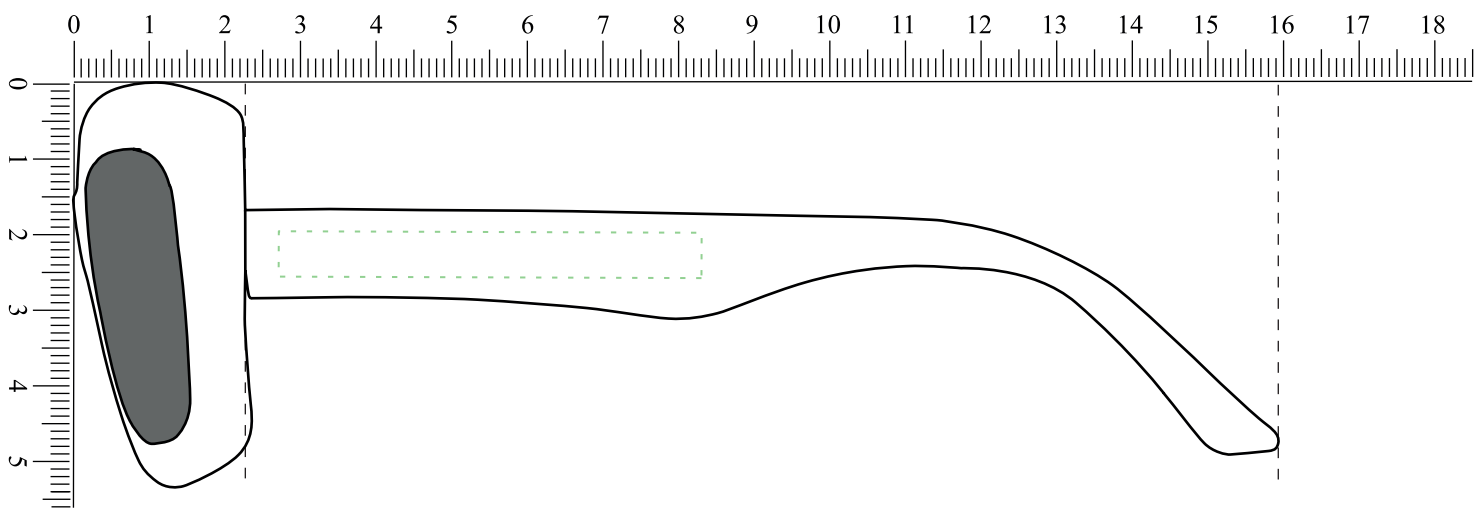

# LS-216

Brillenfront : 149 mm

Gläser (1:1) : 55 x 39 mm

Gläser (1:1) : 55 x 39 mm

Bügel (1:1) : 136,5 mm

Bügel (1:1) : 136,5 mm

 empfohlene Werbefläche: 55 x 6 mm

 Rahmenfarbe:

 Bügelfarbe:

 Glasfarbe: Standard (Smoke)

 Druckfarbe: