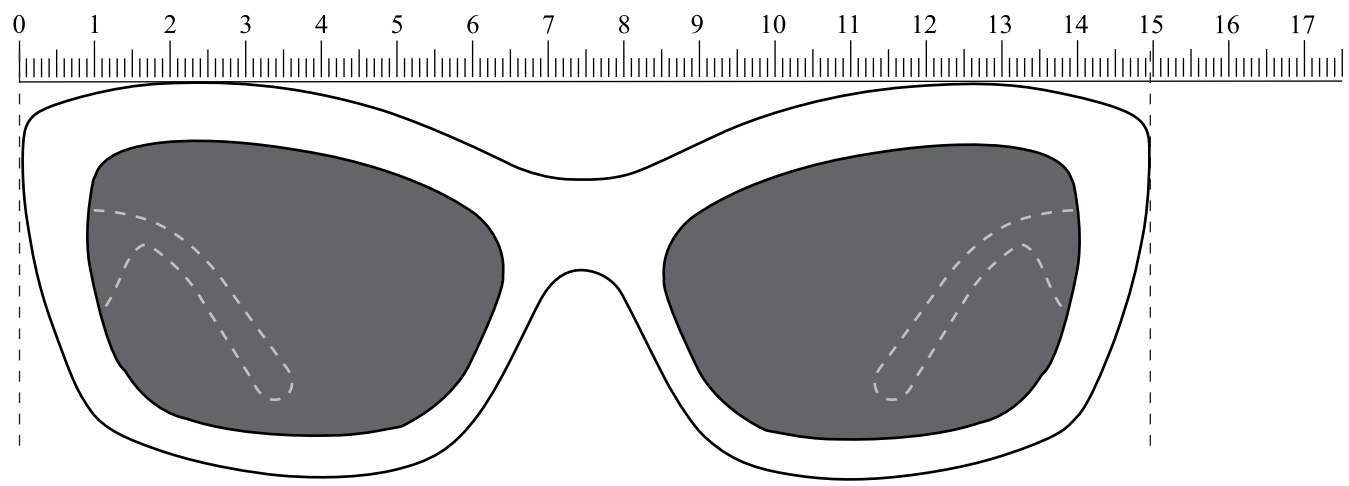

# LS-216

Brillenfront : 149 mm

Gläser (1:1) : 55 x 39 mm

Gläser (1:1) : 55 x 39 mm

Bügel (1:1) : 136,5 mm

Bügel (1:1) : 136,5 mm

 empfohlene Werbefläche: 55 x 6 mm

 Rahmenfarbe:

 Bügelfarbe:

 Glasfarbe: Standard (Smoke)

 Druckfarbe: