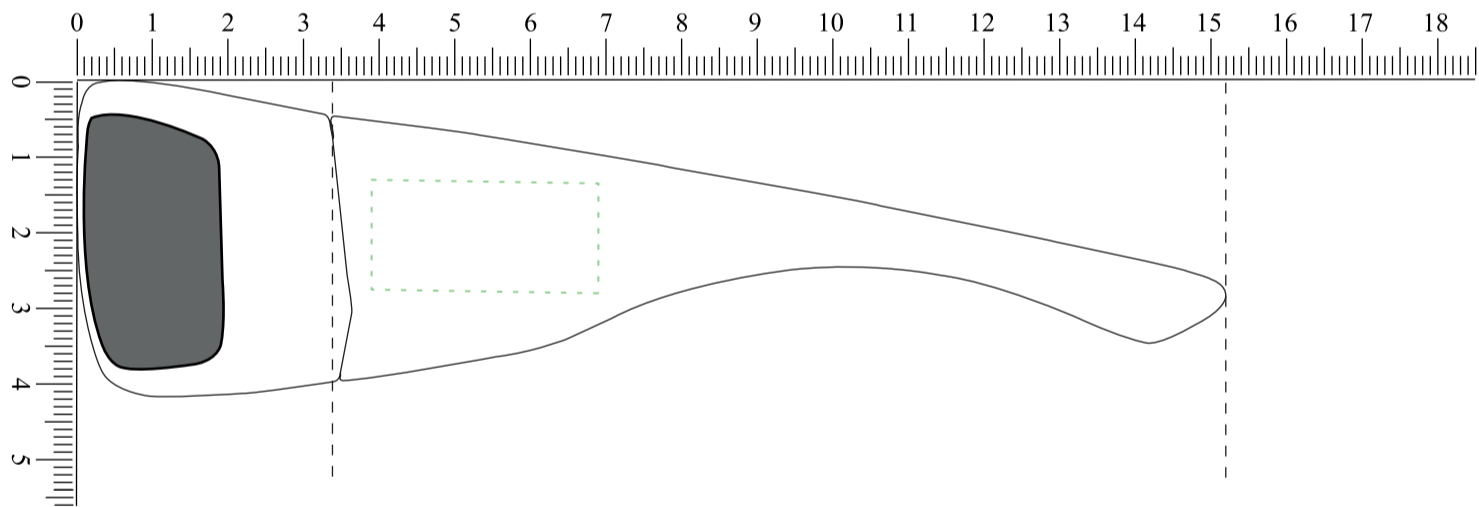

LS-214

Brillenfront : 141 mm

Gläser (1:1) : 62 x 35,5 mm

Gläser (1:1) : 62 x 35,5 mm

Bügel (1:1) : 126,5 mm

Bügel (1:1) : 126,5 mm

 empfohlene Werbefläche: 30 x 15 mm

 Rahmenfarbe: