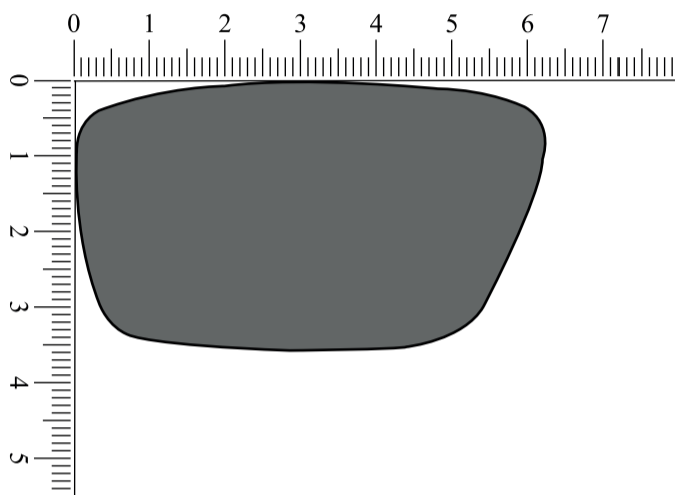

LS-214

Brillenfront : 141 mm

Gläser (1:1) : 62 x 35,5 mm

Gläser (1:1) : 62 x 35,5 mm

Bügel (1:1) : 126,5 mm

Bügel (1:1) : 126,5 mm

 empfohlene Werbefläche: 30 x 15 mm

 Rahmenfarbe: