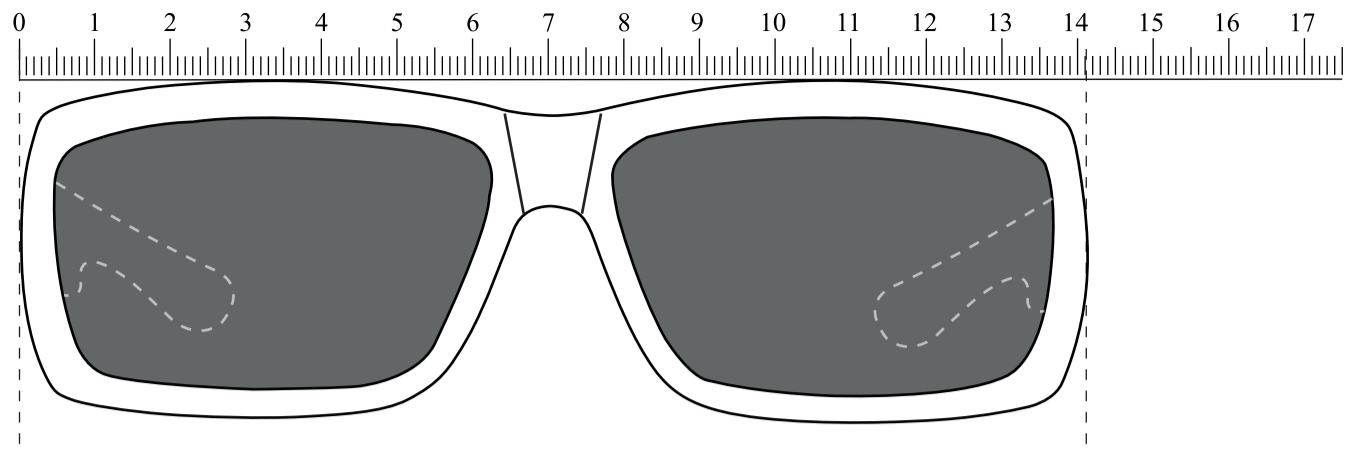

LS-214

Brillenfront : 141 mm

Gläser (1:1) : 62 x 35,5 mm

Gläser (1:1) : 62 x 35,5 mm

Bügel (1:1) : 126,5 mm

Bügel (1:1) : 126,5 mm

 empfohlene Werbefläche: 30 x 15 mm

 Rahmenfarbe: