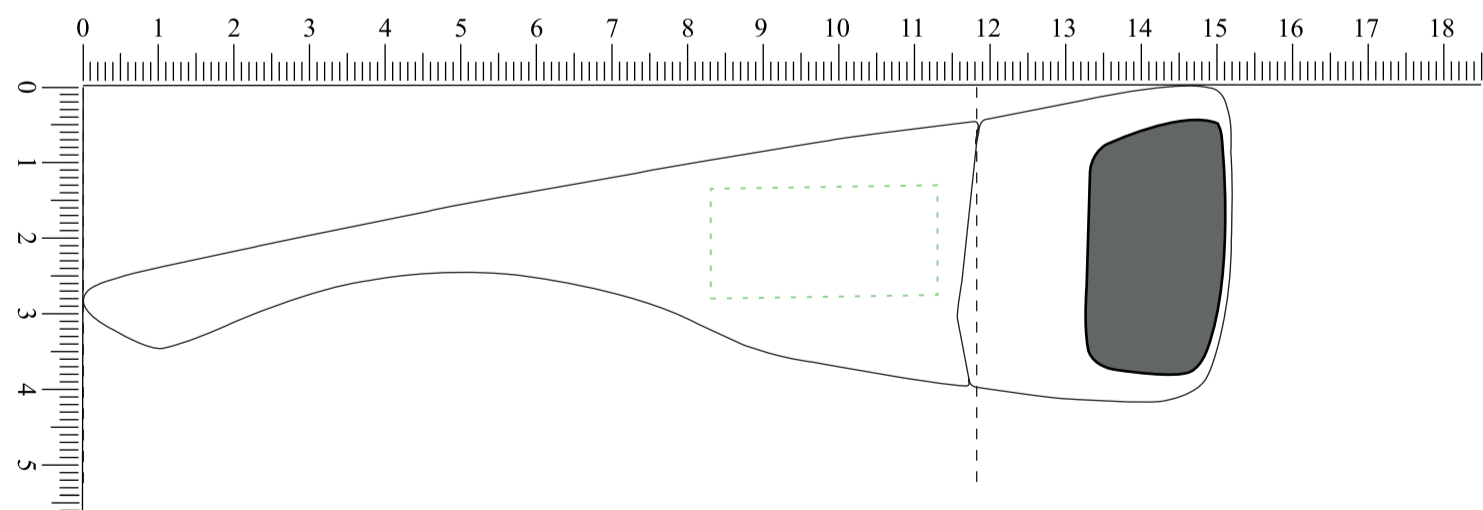

LS-214

Brillenfront : 141 mm

Gläser (1:1) : 62 x 35,5 mm

Gläser (1:1) : 62 x 35,5 mm

Bügel (1:1) : 126,5 mm

Bügel (1:1) : 126,5 mm

 empfohlene Werbefläche: 30 x 15 mm

 Rahmenfarbe: