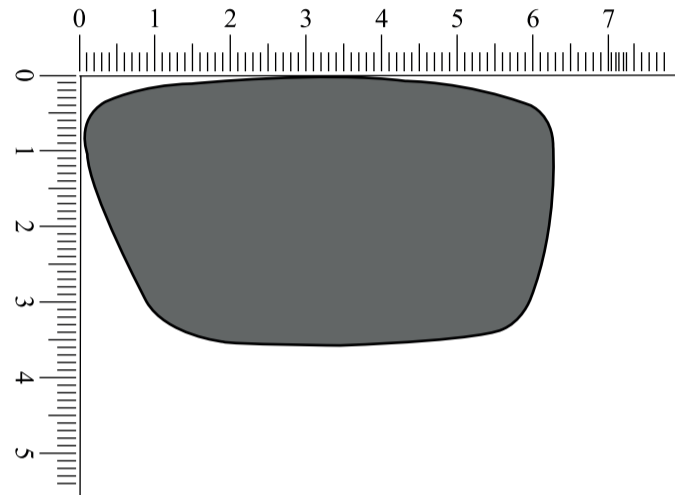

LS-214

Brillenfront : 141 mm

Gläser (1:1) : 62 x 35,5 mm

Gläser (1:1) : 62 x 35,5 mm

Bügel (1:1) : 126,5 mm

Bügel (1:1) : 126,5 mm

 empfohlene Werbefläche: 30 x 15 mm

 Rahmenfarbe: